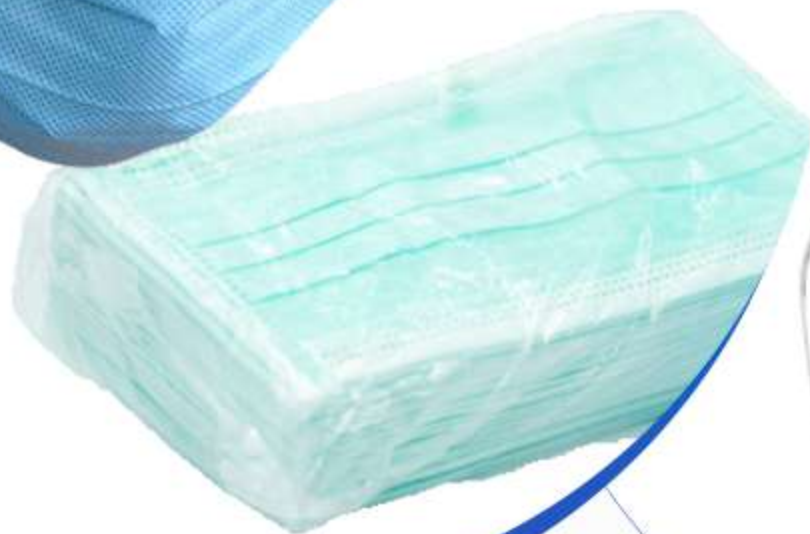

# CUBREBOCAS PARA SUBLIMAR

Cubre bocas sublimado  
en tela de micropique 100% poliéster,  
bordes en contorno, elástico.  
Cubre bocas lavable,  
diseño personalizado

## BATA DESECHABLE

Bata desechable en tela no tejida de excelente gramaje. Tiene manga larga, puño con resorte y cierre en velcro

## **BATA LABORATORIO**

Bata laboratorio en gabardina  
60% algodón y 40% polyester.

## **BATA MEDICA**

Bata medica en gabardina  
60% algodón y 40% polyester.

Tapabocas plástico transparente antiempañante

Cubre bocas tres capas plisado

Cubre bocas de dos capas antifluidos